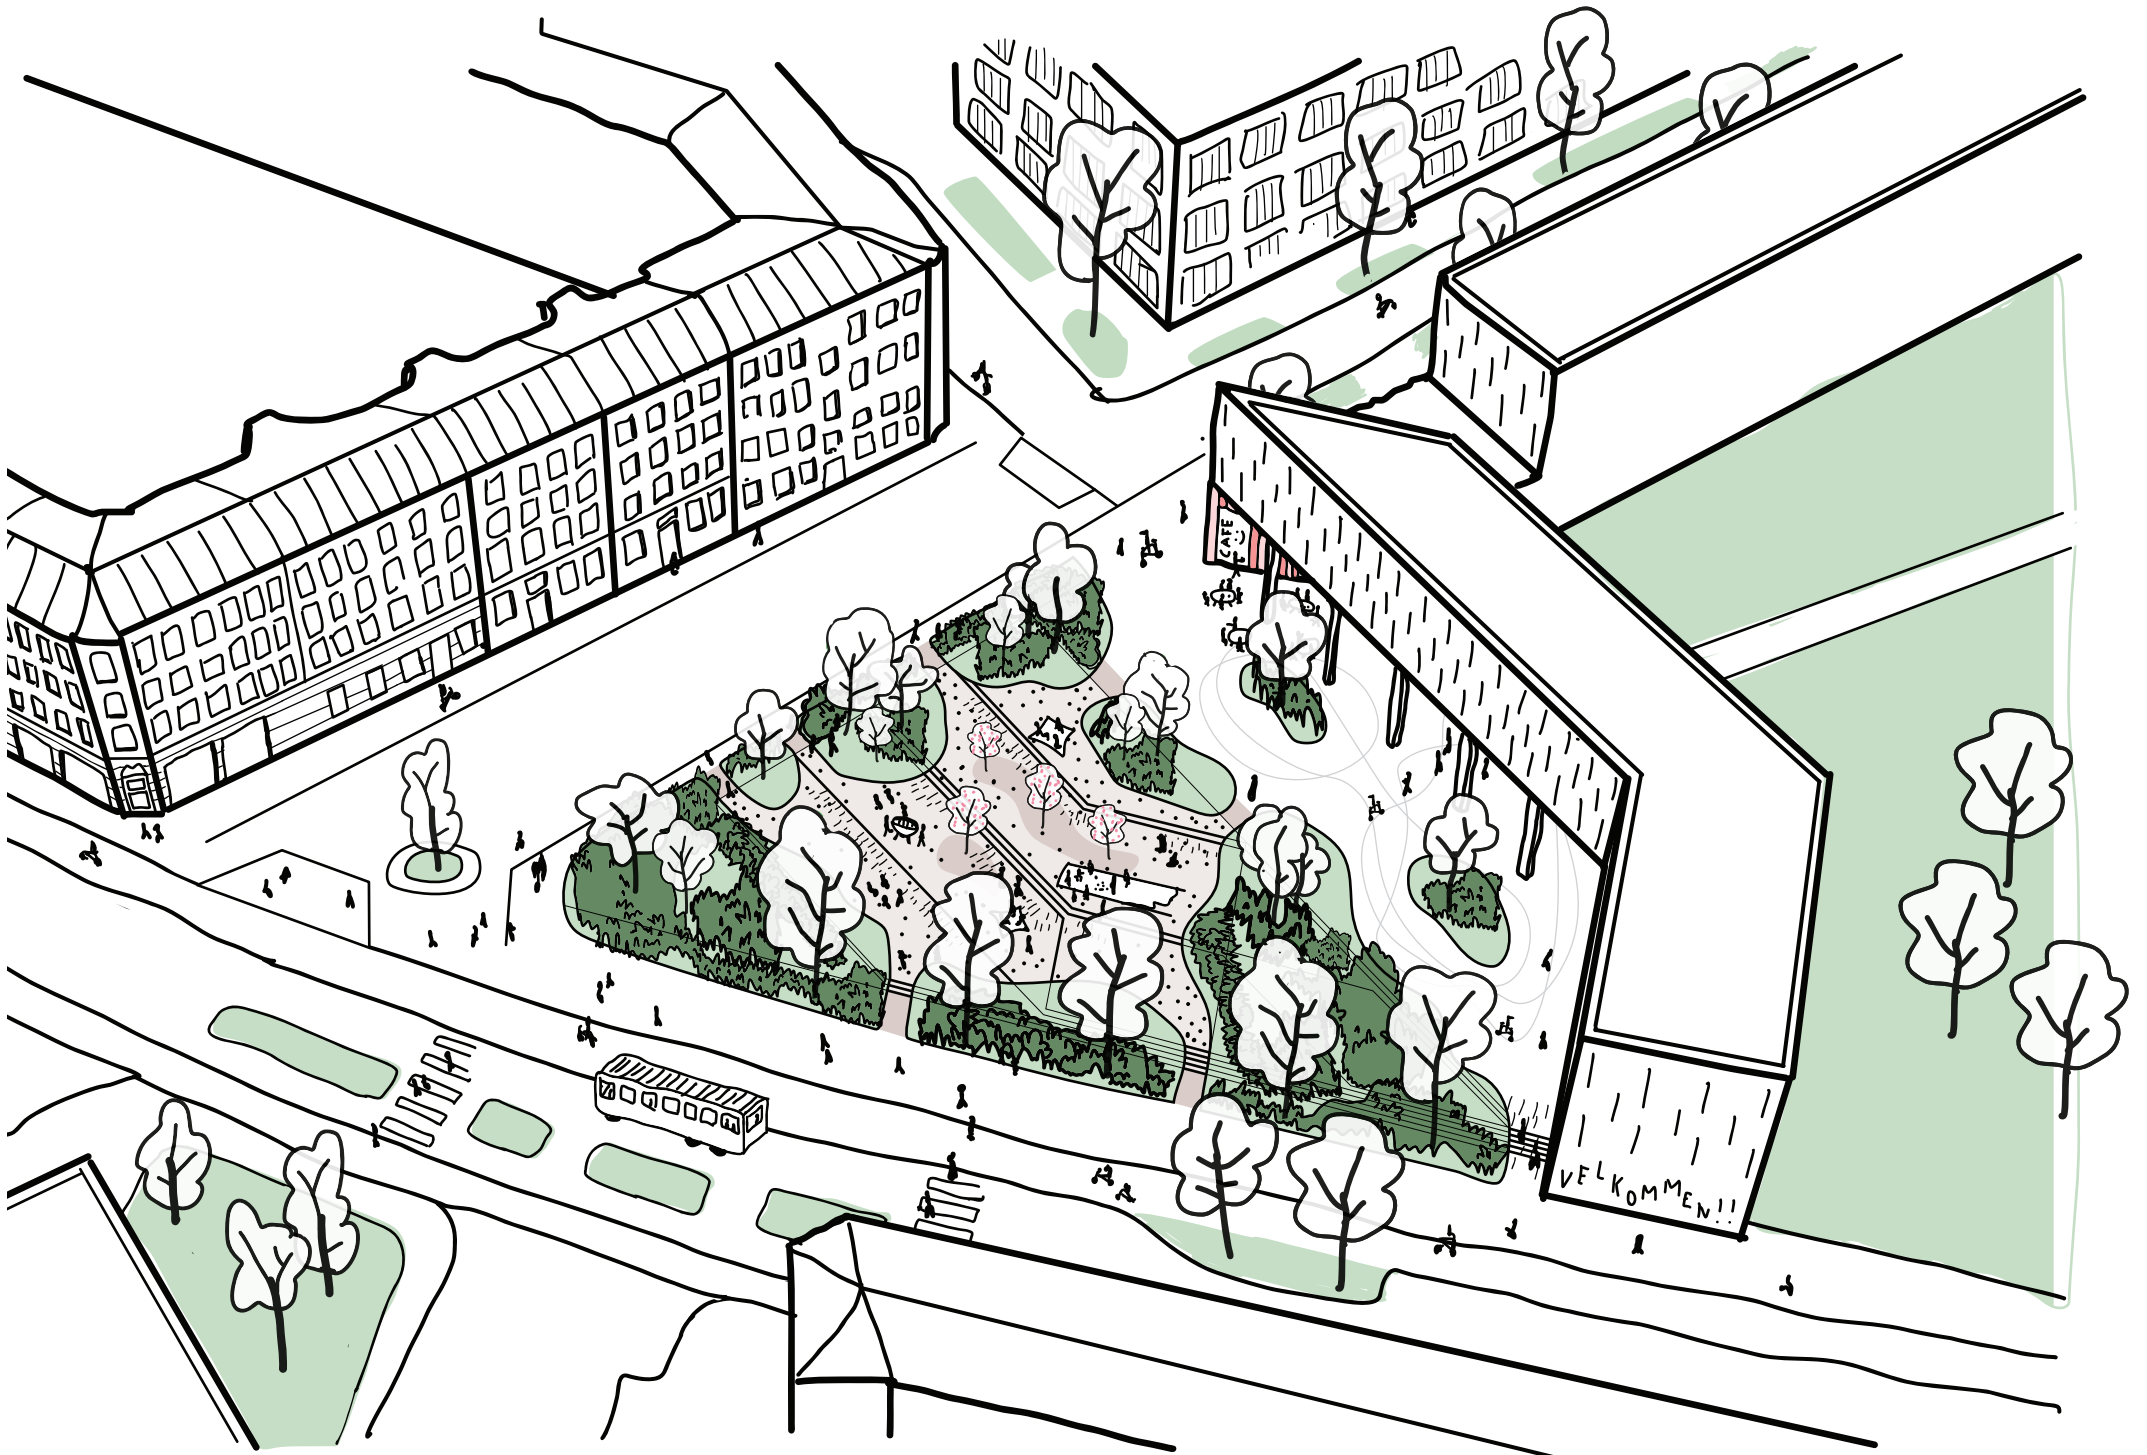

Åbent Hus

Emaljehaven Plads

Tegning: ADEPT

Kom til åbent hus og se de nyeste skitser af Emaljehaven Plads. Mød Mille og Amalie fra Områdefornyelsen og landskabsarkitekter fra ADEPT. Vi glæder os til at se jer.

**Områdefornyelse
Bispebjerg Bakke**

Vi ses
D. 29. oktober
i Emaljehavens
beboerlokale
kom forbi ml.
kl. 17-19